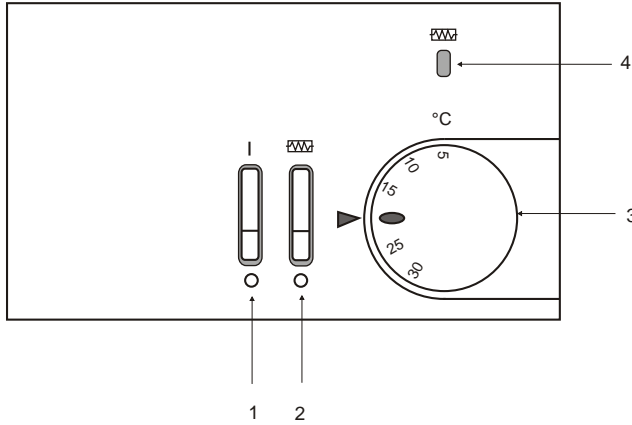

# THERMOSTAAT T 12

Geschikt voor twee ventilatorsnelheden

# THERMOSTAT T 12

Bon pour deux vitesses de ventilation

1. Algemene schakelaar aan / uit  
 Interrupteur général marche / arrêt
2. Schakelaar dagelement  
 Interrupteur élément d'appoint
3. Instelknop gewenste temperatuur  
 Bouton de réglage de la température
4. Verklipperlampje "werking dagelement"  
 Lampe témoin "fonctionnement élément d'appoint"

Technische gegevens:  
 Données techniques:

EBERLE RTR-E 7712

Spanning: 230 V / 50 Hz  
 Tension:

Stroomsterkte: max. 10 (4) A  
 Courant:

Schema met accumulatoren type AN, ABN, ADS:  
 Schéma pour accumulateurs type AN, ABN, ADS: