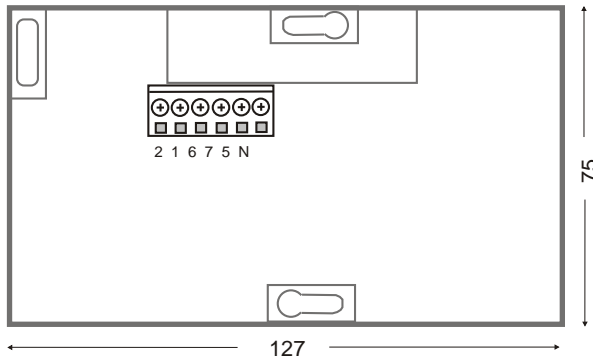

Technische gegevens:  
 Données techniques:

EBERLE RTR-E 7712

Spanning: 230 V / 50 Hz  
 Tension:

Stroomsterkte: max. 10 (4) A  
 Courant:

Schema met accumulatoren type AN, ABN, ADS:  
 Schéma pour accumulateurs type AN, ABN, ADS: