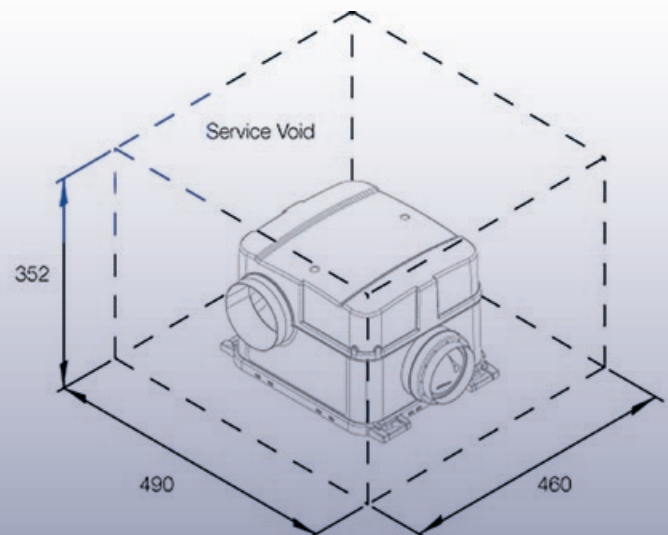

Eventueel kan een externe hygrostaat aangesloten worden voor een snellere actie bij hoge vochtigheid.

TECHNISCHE INFO

Afmetingen B310xL310xH252mm

Gewicht : 5 kg

Voeding : 230 V ac, zekering 3A

Maximum vermogen ventilator : 42 W

Max debiet: 400m³/h bij 100 Pa, 300m³/h bij 200Pa

Max geluid bij 70% debiet : 35dBA

SPI : 0,17 W/(m³/h)

Aansluiting: in 3x125mm, uit 1x125mm

OPTIES

Luchtkanalen, extractieroosters, buitenrooster, optionele filter en dergelijke zijn eveneens verkrijgbaar.