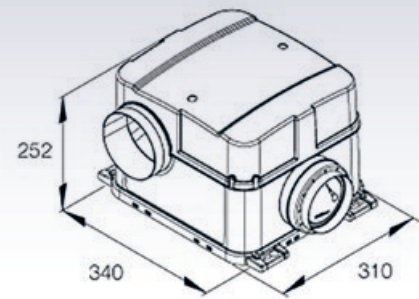

Deze ventilatie-unit wordt gebruikt als extractieventilator in een systeem C. Mits montage van een extra externe filter kan deze ook gebruikt worden in een pulsieventilatie installatie als vervanging van een bestaande ventilatiegroep.

De CME3 is uitgevoerd in een compacte kunststofomkasting, waarin alle aansluitingen en regelingen bereikbaar zijn via de voorzijde. De CME3 unit is uitgerust met een EC ventilator in multispeed uitvoering: 3 snelheden zijn intern instelbaar: een middensnelheid die als basis dient voor een continue ventilatie, een lage snelheid voor gebruik 's nachts of tijdens afwezigheid, en een boost snelheid om extra te kunnen ventileren volgens noodzaak.

In het toestel is een vochtsensor ingebouwd, welke de relatieve vochtigheid meet in de retourlucht, en de ventilatiesnelheid hieraan aanpast. Optioneel kunnen extra externe vochtsensoren aangesloten worden

STURING

Via een externe 3-standenschakelaar kan manueel gekozen worden tussen de basissnelheid, een lage of hoge (boost) snelheid. Deze aansturing met POTENTIAALVRIJE contacten kan ook via een Domoticsysteem gebeuren.

Eventueel kan een externe hygrostaat aangesloten worden voor een snellere actie bij hoge vochtigheid.