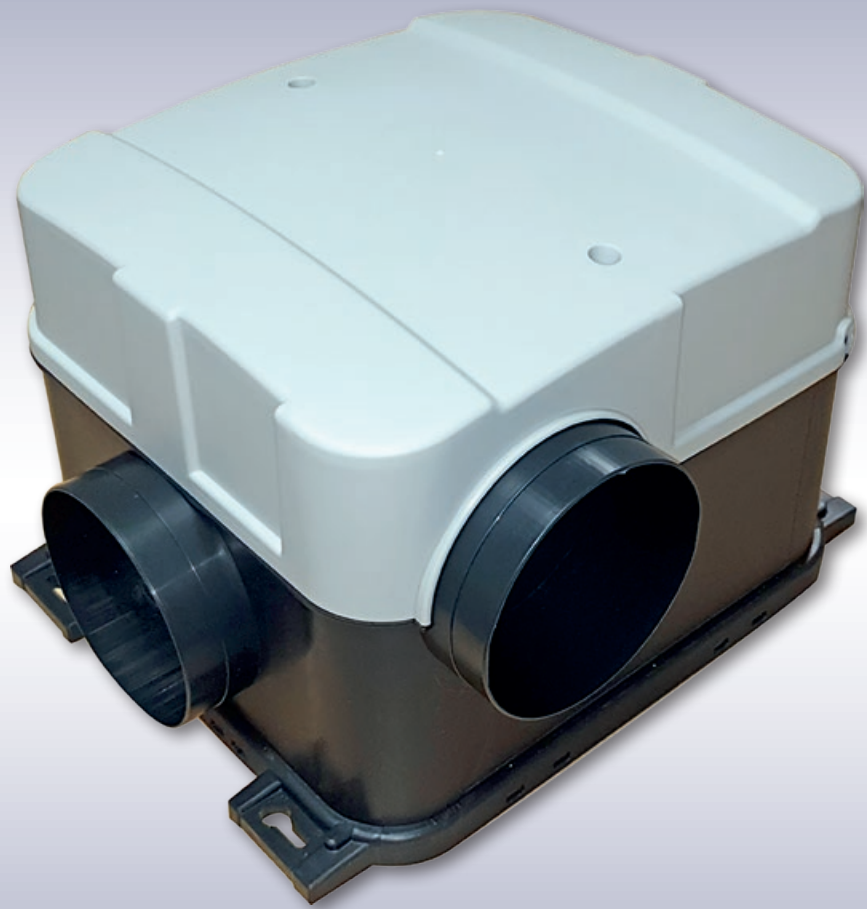

CME3

Een compacte ventilatie-unit in een kunststofomkasting voor gebruik in systeem C installaties.

Multispeed uitvoering, met ingebouwde vochtigheidssensor

Goede geluidsdemping door de geïsoleerde kunststof behuizing

Deze ventilatie-unit wordt gebruikt als extractieventilator in een systeem C. Mits montage van een extra externe filter kan deze ook gebruikt worden in een pulsieventilatie installatie als vervanging van een bestaande ventilatiegroep.

De CME3 is uitgevoerd in een compacte kunststofomkasting, waarin alle aansluitingen en regelingen bereikbaar zijn via de voorzijde. De CME3 unit is uitgerust met een EC ventilator in multispeed uitvoering: 3 snelheden zijn intern instelbaar: een middensnelheid die als basis dient voor een continue ventilatie, een lage snelheid voor gebruik 's nachts of tijdens afwezigheid, en een boost snelheid om extra te kunnen ventileren volgens noodzaak.