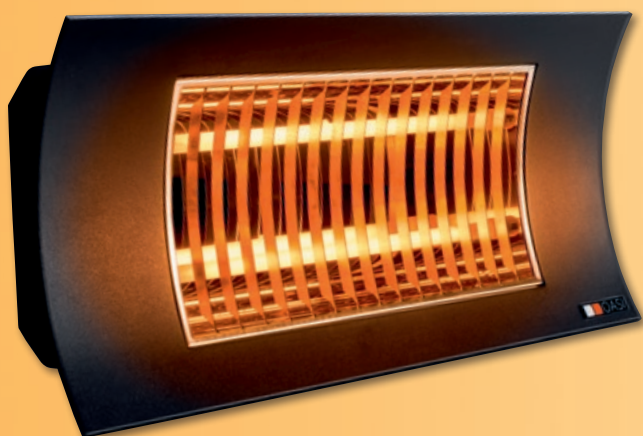

EEN DUURZAME, UNIEKE EN MODERNE INFRAROODSTRALER IN EEN UITZONDERLIJK DESIGN EN AAN EEN INTERESSANTE PRIJS !

Exclusieve verkoop via de professionele installateur.

***EINDELIJK EEN MOOI DESIGNELEMENT
DIE EEN COMFORTABLE SFEER CREËERT
OP ELK BUITENTERRAS.***

Lang aansluitsnoer voor een eenvoudige installatie.

In optie: eenvoudige afstandsbediening voor meerdere apparaten (enkel model OASI)

2 MODELLEN

- INFRAROODSTRALER met MEDIUM GOLFLENGTE voor windvrije half open en overdekte ruimtes.
- HALOGEENSTRALER met KORTE GOLFLENGTE voor open terrassen.